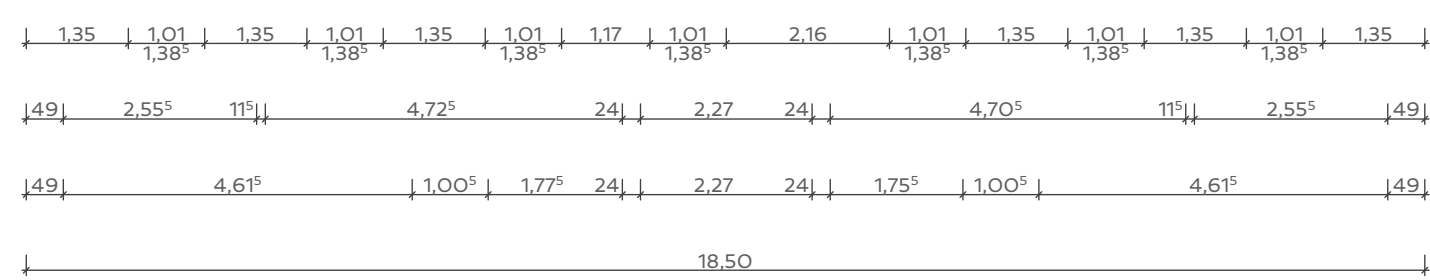

ANSICHT VON SÜDEN

GRUNDRISS STAFFELGESCHOSS

ANSICHT VON OSTEN

GRUNDRISS 1. OG

ANSICHT VON NORDEN

GRUNDRISS ERDGESCHOSS

NEUBAU EINES SECHSFAMILIENWOHNHAUSES
MAGDALENIENSTRASSE 60 IN 45663 RECKLINGHAUSEN

MODELL 1 VERMIETUNG