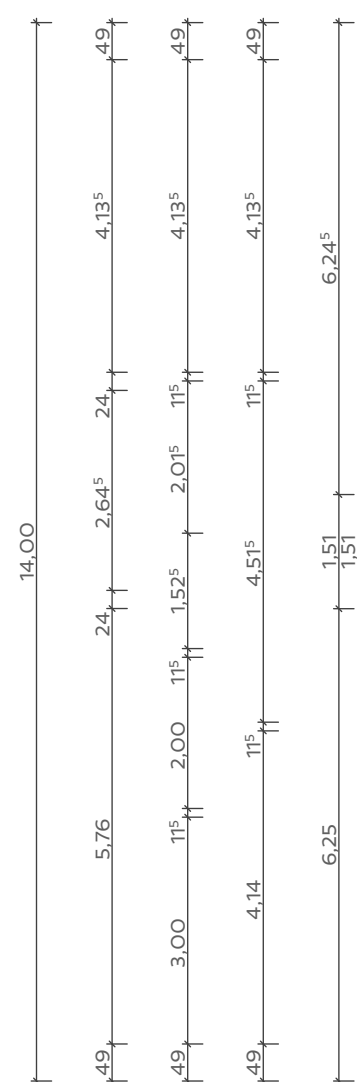

ANSICHT VON SÜDEN

GRUNDRISS STAFFELGESCHOSS

ANSICHT VON OSTEN

GRUNDRISS 1. OG

ANSICHT VON NORDEN

GRUNDRISS ERDGESCHOSS

NEUBAU EINES SECHSFAMILIENWOHNHAUSES
MAGDALENIENSTRASSE 60 IN 45663 RECKLINGHAUSEN

MODELL 1 VERMIETUNG