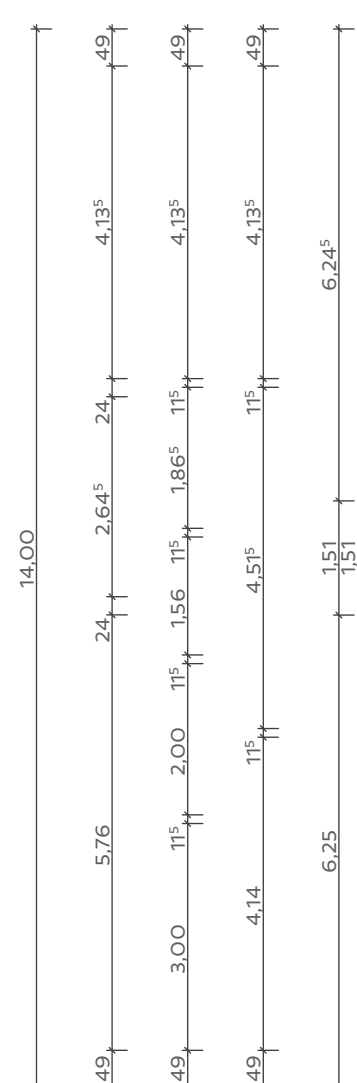

ANSICHT VON SÜDEN

GRUNDRISS STAFFELGESCHOSS

ANSICHT VON OSTEN

GRUNDRISS 1. OG

ANSICHT VON NORDEN

GRUNDRISS ERDGESCHOSS

NEUBAU EINES SECHSFAMILIENWOHNHAUSES
MAGDALENIENSTRASSE 60 IN 45663 RECKLINGHAUSEN

MODELL 1 VERMIETUNG