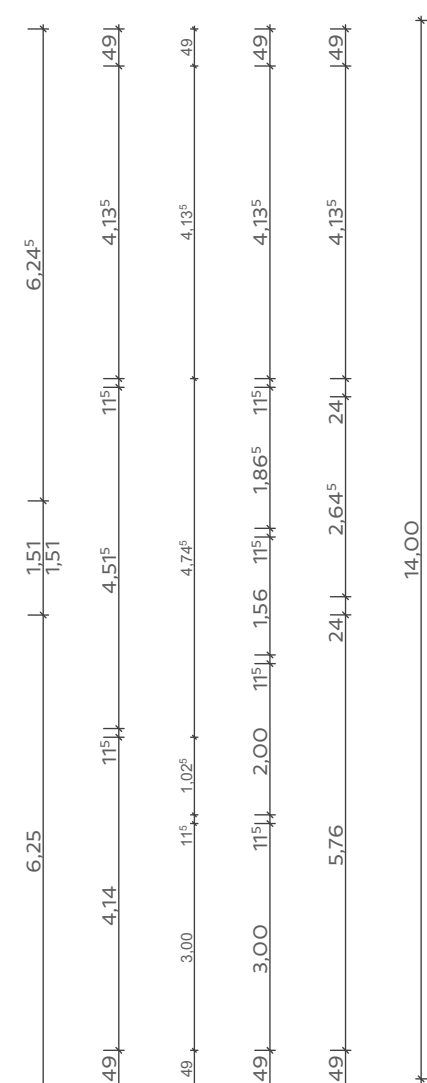

ANSICHT VON SÜDEN

GRUNDRISS STAFFELGESCHOSS

ANSICHT VON OSTEN

GRUNDRISS 1. OG

ANSICHT VON NORDEN

GRUNDRISS ERDGESCHOSS

NEUBAU EINES SECHSFAMILIENWOHNHAUSES
MAGDALENIENSTRASSE 60 IN 45663 RECKLINGHAUSEN

MODELL 1 VERMIETUNG