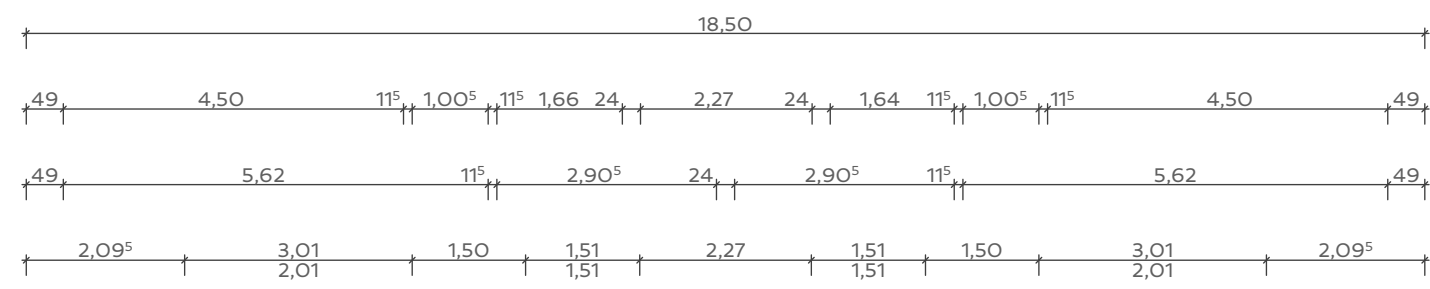

ANSICHT VON SÜDEN

GRUNDRISS STAFFELGESCHOSS

ANSICHT VON OSTEN

GRUNDRISS 1. OG

ANSICHT VON NORDEN

GRUNDRISS ERDGESCHOSS

NEUBAU EINES SECHSFAMILIENWOHNHAUSES
MAGDALENIENSTRASSE 60 IN 45663 RECKLINGHAUSEN

MODELL 1 VERMIETUNG