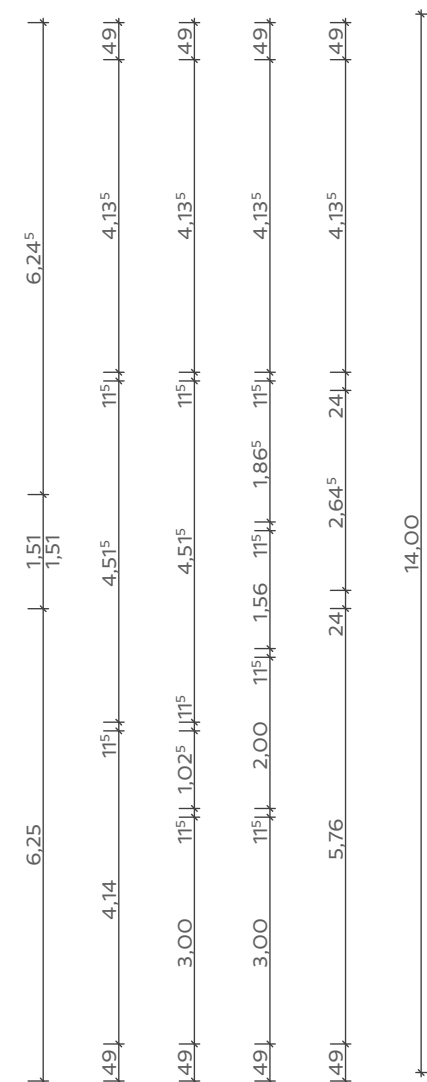

ANSICHT VON SÜDEN

GRUNDRISS STAFFELGESCHOSS

ANSICHT VON OSTEN

GRUNDRISS 1. OG

ANSICHT VON NORDEN

GRUNDRISS ERDGESCHOSS

NEUBAU EINES SECHSFAMILIENWOHNHAUSES
MAGDALENIENSTRASSE 60 IN 45663 RECKLINGHAUSEN

MODELL 1 VERMIETUNG