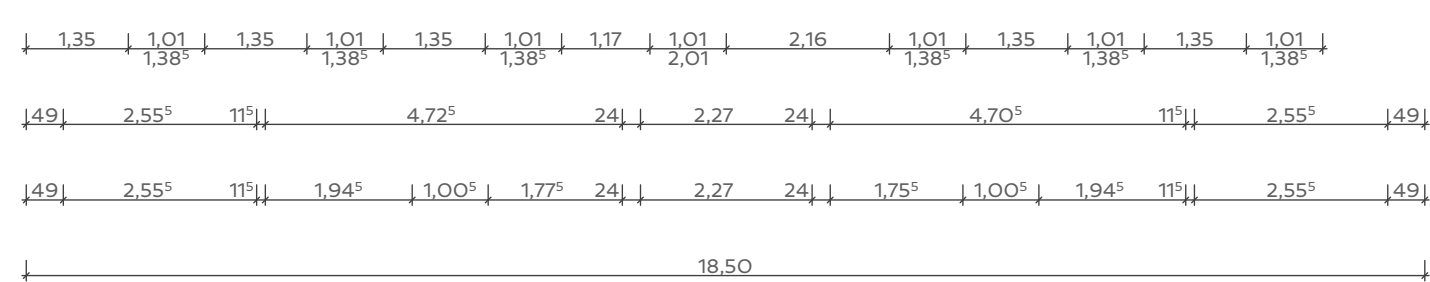

ANSICHT VON SÜDEN

GRUNDRISS STAFFELGESCHOSS

ANSICHT VON OSTEN

GRUNDRISS 1. OG

ANSICHT VON NORDEN

GRUNDRISS ERDGESCHOSS

NEUBAU EINES SECHSFAMILIENWOHNHAUSES
MAGDALENIENSTRASSE 60 IN 45663 RECKLINGHAUSEN

MODELL 1 VERMIETUNG