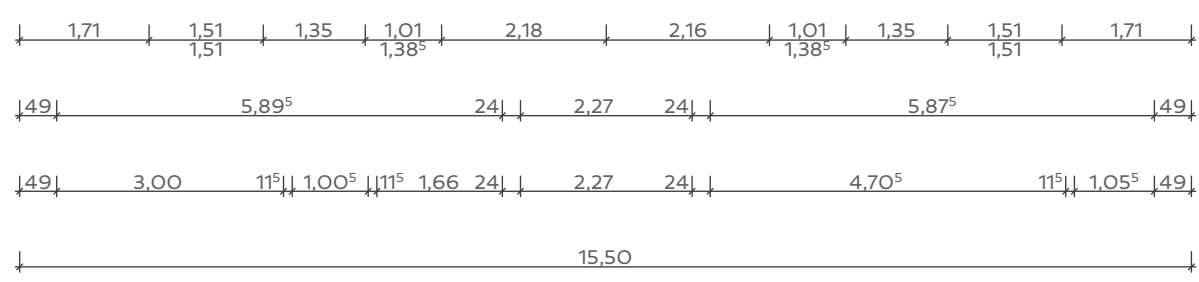

ANSICHT VON SÜDEN

GRUNDRISS STAFFELGESCHOSS

ANSICHT VON OSTEN

GRUNDRISS 1. OG

ANSICHT VON NORDEN

GRUNDRISS ERDGESCHOSS

NEUBAU EINES SECHSFAMILIENWOHNHAUSES
MAGDALENIENSTRASSE 60 IN 45663 RECKLINGHAUSEN

MODELL 1 VERMIETUNG