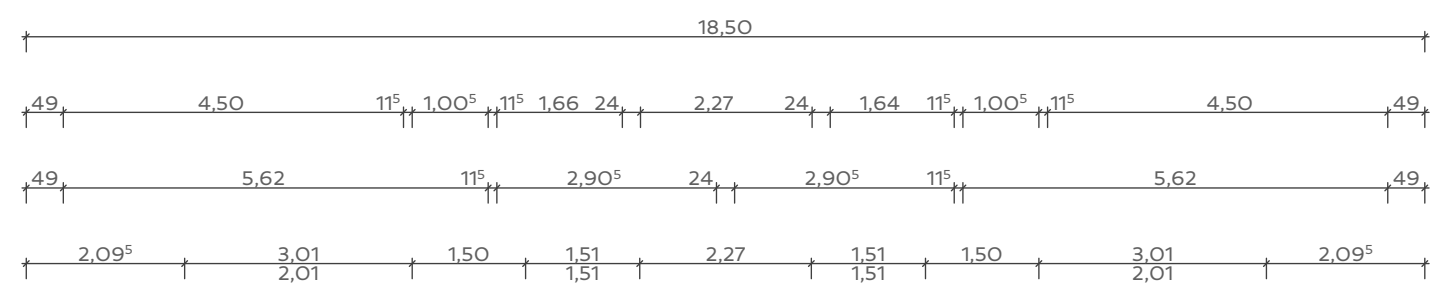

ANSICHT VON SÜDEN

GRUNDRISS STAFFELGESCHOSS

ANSICHT VON OSTEN

GRUNDRISS 1. OG

ANSICHT VON NORDEN

GRUNDRISS ERDGESCHOSS

NEUBAU EINES SECHSFAMILIENWOHNHAUSES
MAGDALENIENSTRASSE 60 IN 45663 RECKLINGHAUSEN

MODELL 1 VERMIETUNG